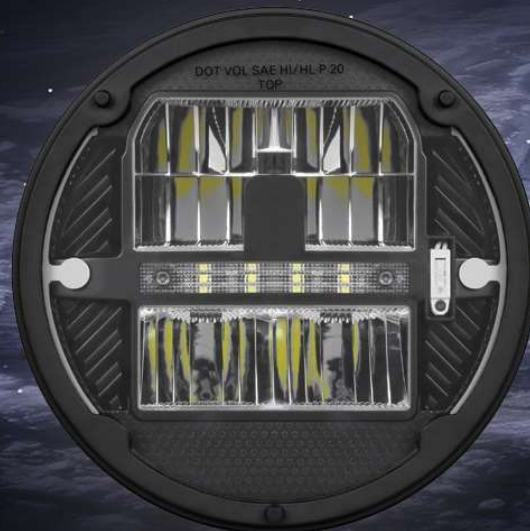

## 4X6L-HEATED

**Feux de croisement /  
Low Beam**  
1 x 15W - 750LM

## 4X6H-HEATED

**Feux de route /  
High Beam**  
2 x 12W - 1100LM

## 7HL-HEATED

**Feux de route & croisement /  
High & Low Beam**  
63W - 1950LM  
44W - 490LM

  
**HEATED**  
SAE DOT