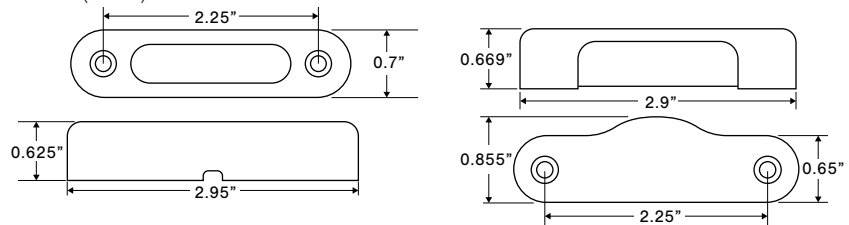

*Vertical Mount

*Horizontal Mount

Part No.	Part Description (continued on pg 67)	Amp Draw	Color	Pack
E03-OSH0-1	Eon Light Linear Horizontal Case - SS			50
E03-OSV0-1	Eon Light Linear Vertical Case - SS			50
E03-A001-1	Eon Light Linear Body Amber - 36" Wire	0.11A - 0.15A		50
E03-B001-1	Eon Light Linear Body Blue - 36" Wire	0.09A - 0.13A		50
E03-D001-1	Eon Light Linear Body Deep Red - 36" Wire	0.08A - 0.12A		50
E03-G001-1	Eon Light Linear Body Green - 36" Wire	0.09A - 0.13A		50
E03-J001-1	Eon Light Linear Body Jade - 36" Wire	0.11A - 0.15A		50
E03-L000-1	Eon Light Linear Body Neutral White - 9" Wire			50
E03-M000-1	Eon Light Linear Body Warm White - 9" Wire	0.08A - 0.12A		50
E03-N001-1	Eon Light Linear Body Orange - 36" Wire			50
E03-W000-1	Eon Light Linear Body Cool White - 9" Wire			50